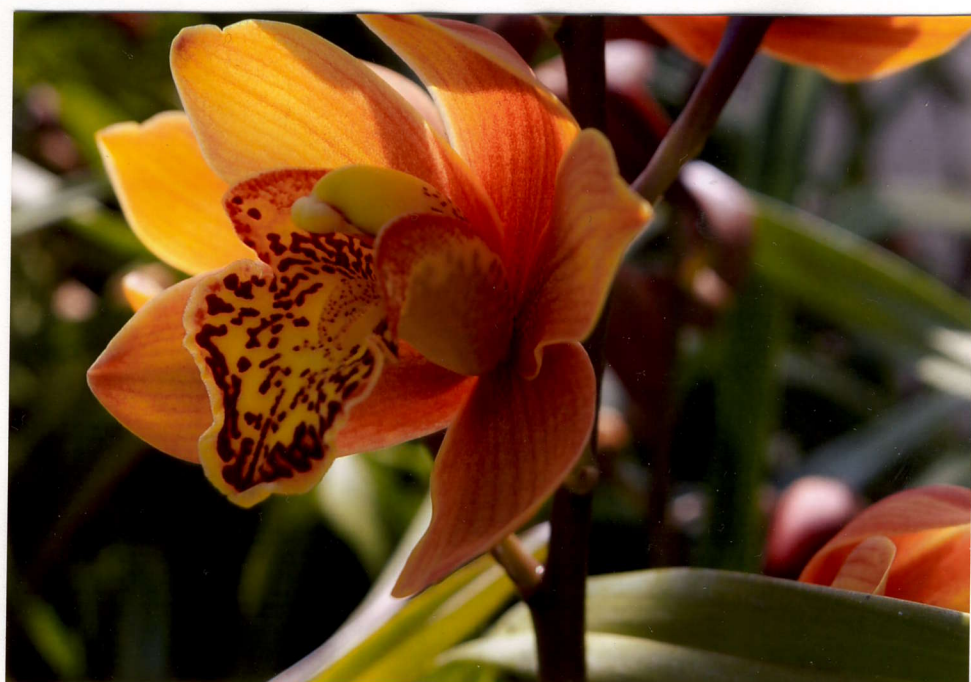

左の写真は  
少しまえに  
なっています  
ますか。秋  
の夕焼けで

す。八ヶ岳の標高900mのところに住  
んでいまして、家族で、こういった風  
景をたのしませてもらっています。

最後の右下の写真は当園のマジョリ  
カです。情熱的なカラーが、とって  
大女子きです♡冬が進むにつれて、

ブラウンな色  
に変化してゆ  
きます。

10月から 開花して  
いるマジョリカですが、  
これから 咲く花が  
一番しっかりとした  
感じで咲いてくれます。  
♡→