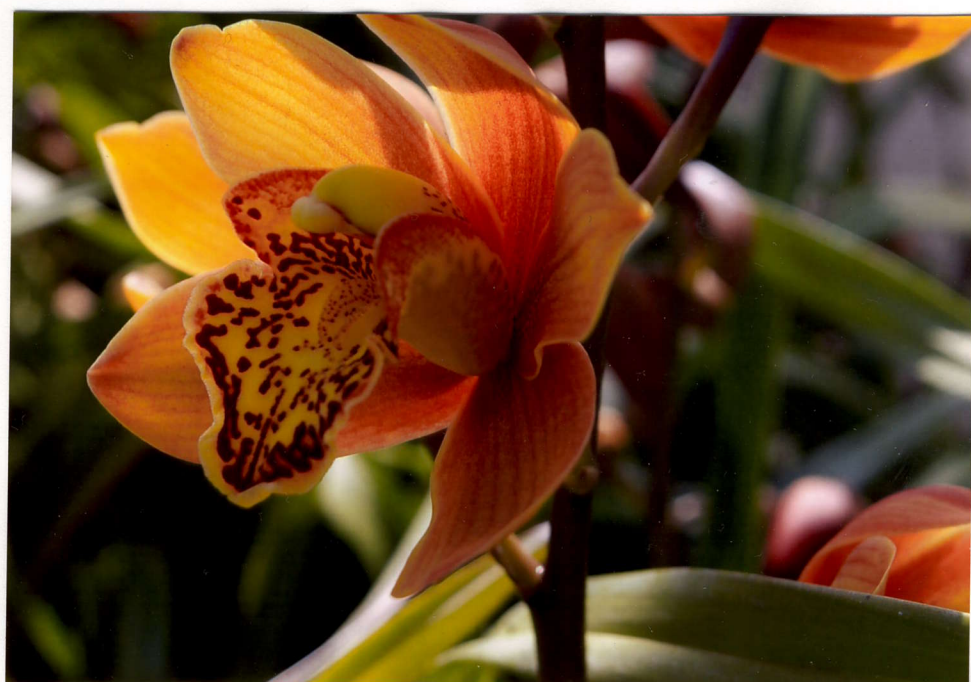

左の写真は
少しまえに
なっています
ますか。秋
の夕焼けで

す。八ヶ岳の標高900mのところに住
んでいまして、家族で、こういった風
景をたのしませてもらっています。

最後の右下の写真は当園のマジョリ
カです。情熱的なカラーが、とって
大女子きです♡冬が進むにつれて、

ブラウンな色
に変化してゆ
きます。

10月から開花して
いるマジョリカですが、
これから咲く花が
一番しっかりとした
感じで咲いてくれます。
♡→